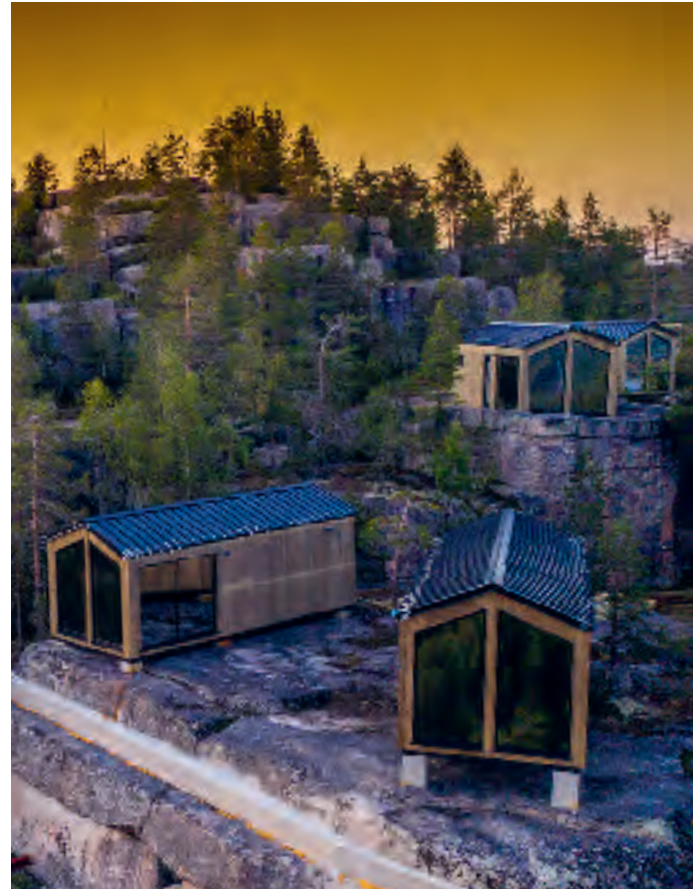

- Familiengeführte, sehr gemütliche Lodges
- Grosses Aktivitätenangebot
- Halbpension mit lokaler Küche inklusive
- Sauna und Jacuzzi
- Authentisch und Kultur der Sami

Nach einem erlebnisreichen Tag, lädt die Lodge am See zum Verweilen ein.

Die Lodge bietet ein Ort, an dem Stille, Licht und Natur zu einem unvergesslichen Moment verschmelzen.